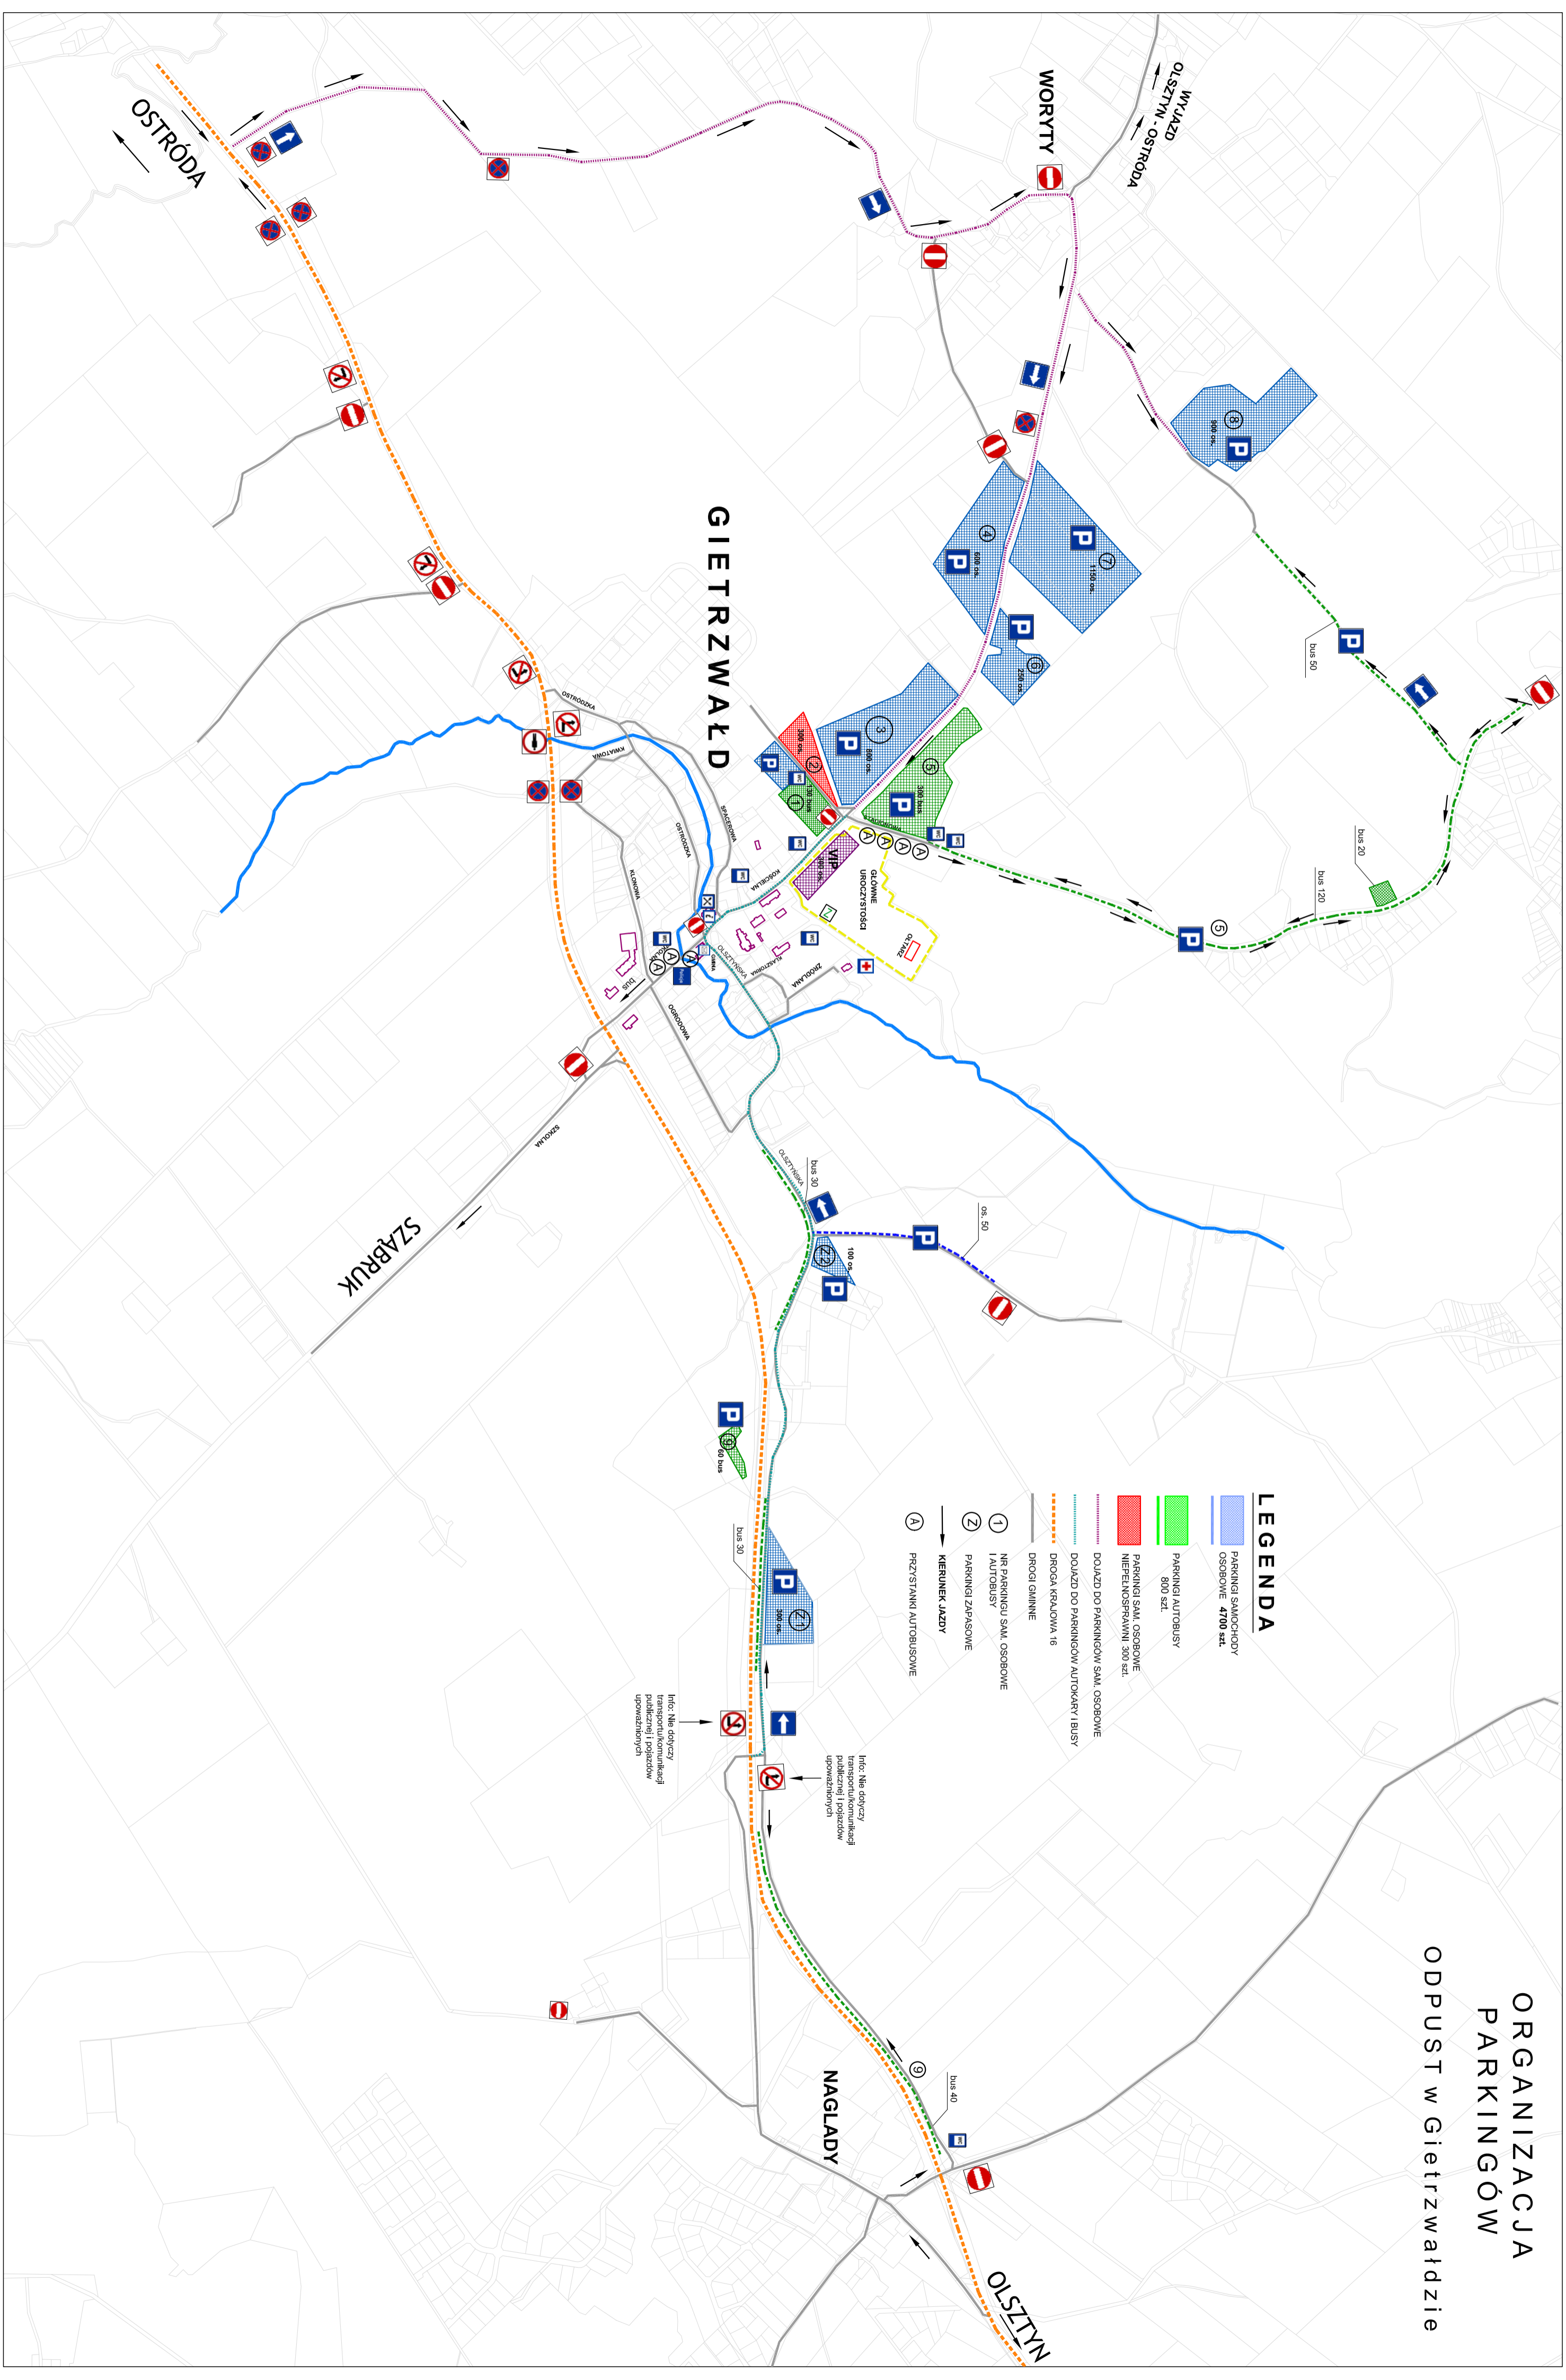

ORGANIZACJA PARKINGÓW

ODPUST w Gietrzwałdzie

LEGENDA

- PARKINGI SAMOCHODY OSOBOWE 4700 szt.
- PARKINGI AUTOBUSY 800 szt.
- PARKINGI SAM. OSOBOWE NIEFELNOSPRAWNI 300 szt.
- DOJAZD DO PARKINGÓW SAM. OSOBOWE
- DOJAZD DO PARKINGÓW AUTOKARÓW I BUSY
- DROGA KRAJOWA 16
- DRÓGI GMINNE
- NR PARKINGÓW SAM. OSOBOWE I AUTOBUSY
- PARKINGI ZAPASOWE
- KIERUNEK JAZDY
- PRZYSTANKI AUTOBUSOWE

Info: Nie dotyczy transportu/komunikacji publicznej i pojazdów uprzywilejowanych

Info: Nie dotyczy transportu/komunikacji publicznej i pojazdów uprzywilejowanych